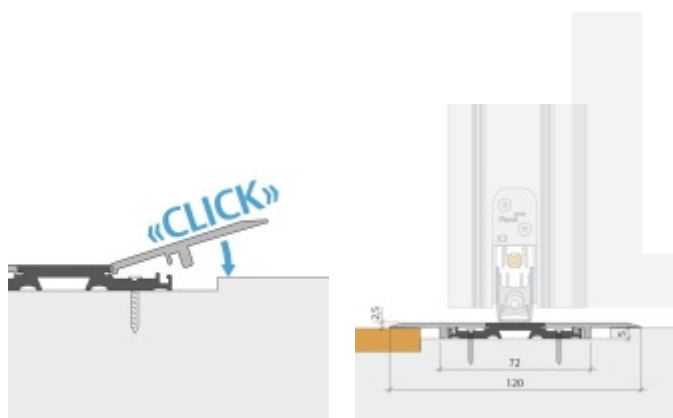

Planet F120 - bezbariérový práh

Planet SWISS [®]

ID produktu: 27755

Bezbariérový práh Planet F120 pro kombinaci s padací lištou X3

Vhodné zejména pro vstupní dveře, balkonové dveře bez nutnosti drenážního kanálku před dveřmi.

Délka lišty 1190 mm.

Na objednávku lze dodat délku lišty až 6000 mm.

- Extrémně plochý, ideální pro novostavby (možné i pro rekonstrukce).
- Zapuštění do podlahy pouze 5 mm
- Robustní a pochozí
- Jednoduchý zacvakávací systém
- Optimální přechod mezi interiérem a exteriérem
- Pro šroubování nebo lepení
- Neviditelné šroubové spojení
- Optimalizováno pro použití se zápusťnými těsněními Planet X3, volně polohovatelná těsnicí plocha
- V kombinaci s Planet X3 zaručená odolnost proti dešti při jízdě

Montážní sada planet pro prahy kliknutí Planet F (F120, F130, F140)

Tepelně oddělený modulární práh Planet F120 Click, vhodný pro bezbariérové přechody. Optimální spojovací článek mezi interiérem a exteriérem, s neviditelným šroubovým spojením, pro pouhý 5 mm výklenek v podlaze. Bezbarvý eloxovaný povrch EV1 (hliník). Hliníkové profily lze dodatečně vyměnit.