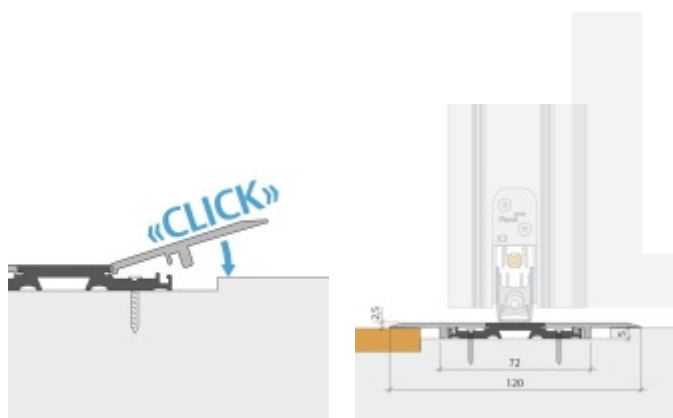

Planet F120 - bezbariérový práh

Planet^{swiss}®

ID produktu: 27755

Bezbariérový práh Planet F120 pro kombinaci s padací lištou X3

Vhodné zejména pro vstupní dveře, balkonové dveře bez nutnosti drenážního kanálku před dveřmi.

Délka lišty 1190 mm.

Na objednávku lze dodat délku lišty až 6000 mm.

- Extrémně plochý, ideální pro novostavby (možné i pro rekonstrukce).
- Zapuštění do podlahy pouze 5 mm
- Robustní a pochozí
- Jednoduchý zacvakávací systém
- Optimální přechod mezi interiérem a exteriérem
- Pro šroubování nebo lepení
- Neviditelné šroubové spojení
- Optimalizováno pro použití se zápusťnými těsněními Planet X3, volně polohovatelná těsnicí plocha
- V kombinaci s Planet X3 zaručená odolnost proti dešti při jízdě

Montážní sada planet pro prahy kliknutí Planet F (F120, F130, F140)

Tepelně oddělený modulární práh Planet F120 Click, vhodný pro bezbariérové přechody. Optimální spojovací článek mezi interiérem a exteriérem, s neviditelným šroubovým spojením, pro pouhý 5 mm výklenek v podlaze. Bezbarvý eloxovaný povrch EV1 (hliník). Hliníkové profily lze dodatečně vyměnit.