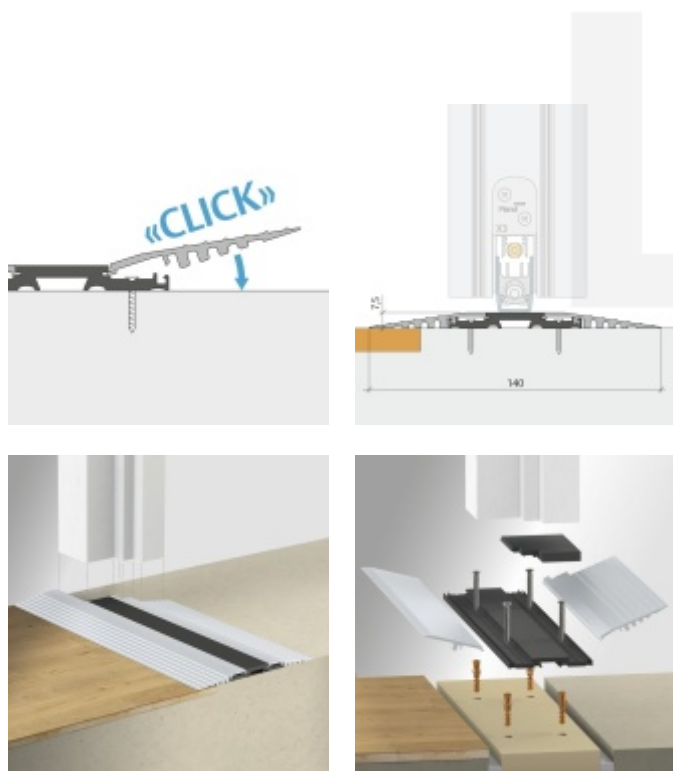

Planet F140 - práh s nájezdem

Planet^{swiss}®

ID produktu: 27756

Speciální naklikávací práh Planet F140 pro kombinaci s padací lištou X3

Vhodné zejména pro vstupní dveře, balkonové dveře bez nutnosti drenážního kanálku před dveřmi.

Délka lišty 1190 mm.

Na objednávku lze dodat délku lišty až 6000 mm.

- Optimální přechod mezi interiérem a exteriérem
- Jednoduchý systém kliknutí
- Tepelně oddělený plochý práh
- Pro renovace a novostavby
- Připevněný, ideální pro renovace
- Není nutný žádný výřez v podlaze
- Bezbariérový díky snížené výšce
- Robustní a průchozí
- Pro šroubování nebo lepení
- Neviditelné šroubové spojení
- Optimalizováno pro použití automatickými prahy Planet, volně polohovatelná těsnicí plocha
- V kombinaci s Planet X3 zaručená odolnost proti dešti

Včetně montážní sady planet pro prahy Planet F (F120, F130, F140)

Tepelně oddělený modulární práh Planet F140 Click, vhodný pro bezbariérové přechody. Optimální spojovací článek mezi interiérem a exteriérem, s neviditelným šroubovým spojením, vhodný pro konstrukční situace bez zásahu do podlahy, tedy nejvhodnější pro renovace. Bezbarvý eloxovaný povrch EV1 (hliník). Hliníkové profily lze dodatečně vyměnit, optimalizované pro použití s automatickým padacím prahem X3.