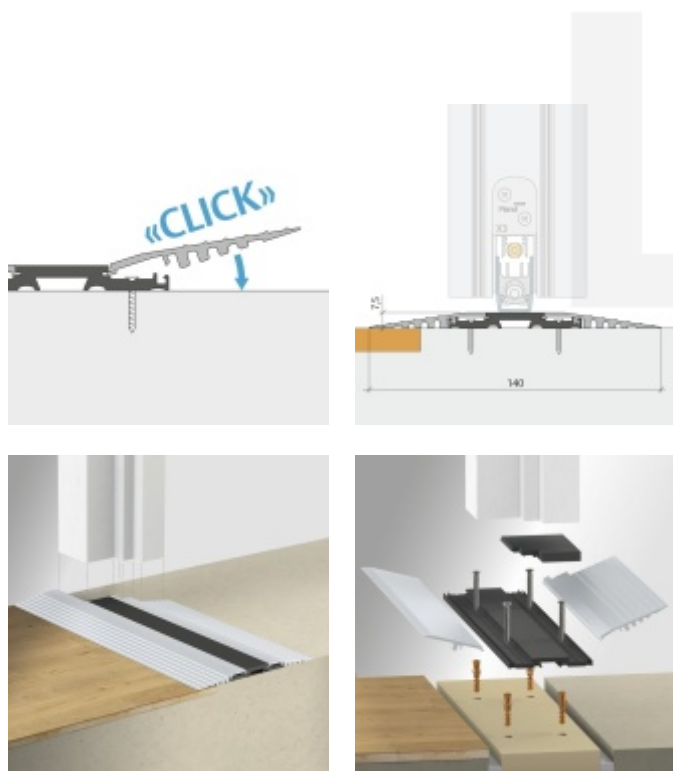

## Planet F140 - práh s nájezdem

**Planet**<sup>swiss</sup>®

ID produktu: 27756

Speciální naklikávací práh Planet F140 pro kombinaci s padací lištou X3

Vhodné zejména pro vstupní dveře, balkonové dveře bez nutnosti drenážního kanálku před dveřmi.

Délka lišty 1190 mm.

Na objednávku lze dodat délku lišty až 6000 mm.

- Optimální přechod mezi interiérem a exteriérem
- Jednoduchý systém kliknutí
- Tepelně oddělený plochý práh
- Pro renovace a novostavby
- Připevněný, ideální pro renovace
- Není nutný žádný výřez v podlaze
- Bezbariérový díky snížené výšce
- Robustní a průchozí
- Pro šroubování nebo lepení
- Neviditelné šroubové spojení
- Optimalizováno pro použití automatickými prahy Planet, volně polohovatelná těsnicí plocha
- V kombinaci s Planet X3 zaručená odolnost proti dešti

Včetně montážní sady planet pro prahy Planet F (F120, F130, F140)

Tepelně oddělený modulární práh Planet F140 Click, vhodný pro bezbariérové přechody. Optimální spojovací článek mezi interiérem a exteriérem, s neviditelným šroubovým spojením, vhodný pro konstrukční situace bez zásahu do podlahy, tedy nejvhodnější pro renovace. Bezbarvý eloxovaný povrch EV1 (hliník). Hliníkové profily lze dodatečně vyměnit, optimalizované pro použití s automatickým padacím prahem X3.