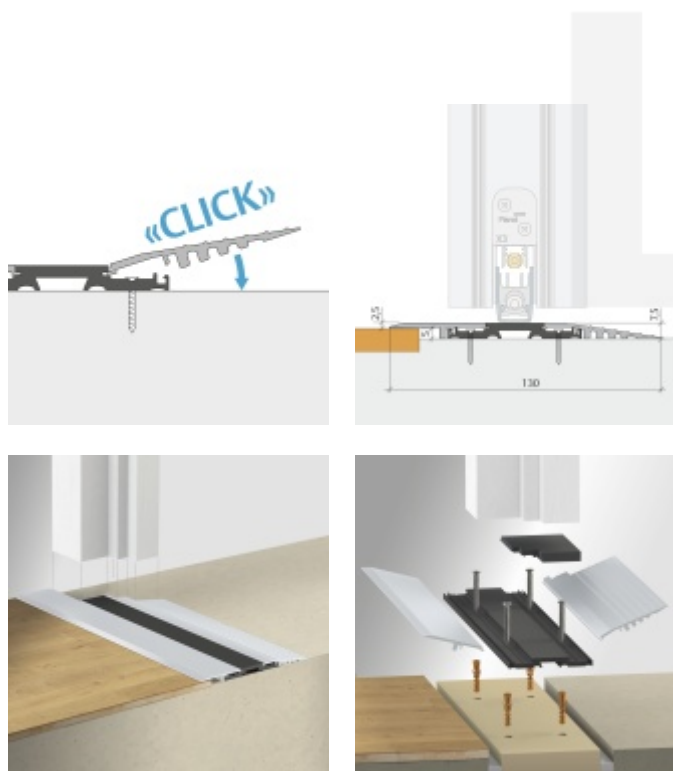

## Planet F130 - práh s nájezdem

**Planet**<sup>swiss</sup>®

ID produktu: 27757

Speciální naklikávací práh Planet F130 pro kombinaci s padací lištou X3

Vhodné zejména pro vstupní dveře, balkonové dveře bez nutnosti drenážního kanálku před dveřmi.

Délka lišty 1190 mm.

Na objednávku lze dodat délku lišty až 6000 mm.

- Optimální přechod mezi interiérem a exteriérem
- Jednoduchý systém kliknutí
- Tepelně oddělený plochý práh
- Pro renovace a novostavby
- Připevněný, ideální pro renovace
- Není nutný žádný výřez v podlaze
- Bezbariérový díky snížené výšce
- Robustní a průchozí
- Pro šroubování nebo lepení
- Neviditelné šroubové spojení
- Optimalizováno pro použití automatickými prahy Planet, volně polohovatelná těsnicí plocha
- V kombinaci s Planet X3 zaručená odolnost proti dešti

Včetně montážní sady planet pro prahy Planet F (F120, F130, F140)

Tepelně oddělený modulární práh Planet F130 Click, vhodný pro bezbariérové přechody. Optimální spojovací článek mezi interiérem a exteriérem, s neviditelným šroubovým spojením, vhodný pro konstrukční situace bez zásahu do podlahy, tedy nejvhodnější pro renovace. Bezbarvý eloxovaný povrch EV1 (hliník). Hliníkové profily lze dodatečně vyměnit, optimalizované pro použití s automatickým padacím prahem X3.