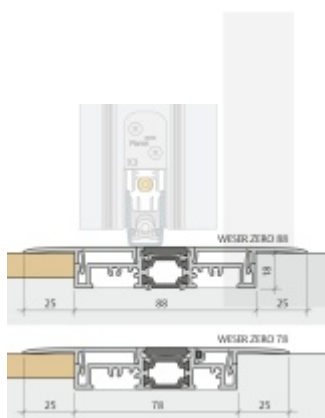

Délka lišty 1190 mm.

Na objednávku lze dodat délku lišty až 6000 mm.

Tepelně oddělený plochý práh

- Absolutní bezbariérový nulový práh
- Tepelně izolovaný plochý práh
- Není nutný žádný odvodňovací kanálek
- Optimální přechod mezi interiérem a exteriérem
- Pro renovace a novostavby
- Pro rámy 78 mm a 88 mm
- Pouze 18 mm hloubka v podlaze
- Také pro dveře otevírané směrem ven
- Vhodné pro Planet X3
- Záruka 2 roky

Profil 78 mm

[Gutmann Weser Zero práh
Profil 78 mm](#)

DETAIL

Termín bude prověřen u dodavatele

1 918 Kč bez DPH

2 320,79 Kč s DPH

Profil 88 mm

[Gutmann Weser Zero práh
Profil 88 mm](#)