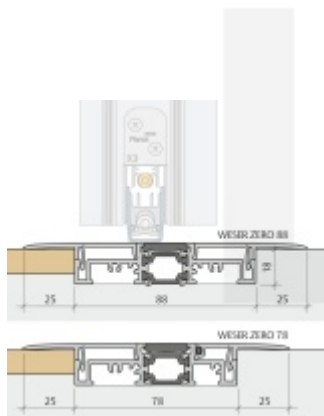

Délka lišty 1190 mm.

Na objednávku lze dodat délku lišty až 6000 mm.

Tepelně oddělený plochý práh

- Absolutní bezbariérový nulový práh
- Tepelně izolovaný plochý práh
- Není nutný žádný odvodňovací kanálek
- Optimální přechod mezi interiérem a exteriérem
- Pro renovace a novostavby
- Pro rámy 78 mm a 88 mm
- Pouze 18 mm hloubka v podlaze
- Také pro dveře otevírané směrem ven
- Vhodné pro Planet X3
- Záruka 2 roky

Profil 78 mm

[Gutmann Weser Zero práh
Profil 78 mm](#)

DETAIL

Termín bude prověřen u dodavatele

1 918 Kč bez DPH

2 320,79 Kč s DPH

Profil 88 mm

[Gutmann Weser Zero práh
Profil 88 mm](#)