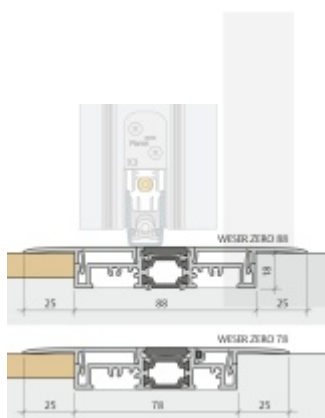

## Gutmann Weser Zero práh

**Planet**<sup>SWISS</sup>

Tepelně přerušovaný práh Gutmann WESER ZERO, vhodný pro rovnoměrné přechody. Optimální přechod mezi vnitřním a vnějším prostředím, pro pouhých 20 mm podlahové lišty. Stříbrně eloxovaný EV1 (hliník).

Délka lišty 1190 mm.

Na objednávku lze dodat délku lišty až 6000 mm.

Tepelně oddělený plochý práh

- Absolutní bezbariérový nulový práh
- Tepelně izolovaný plochý práh
- Není nutný žádný odvodňovací kanálek
- Optimální přechod mezi interiérem a exteriérem
- Pro renovace a novostavby
- Pro rámy 78 mm a 88 mm
- Pouze 18 mm hloubka v podlaze
- Také pro dveře otevírané směrem ven
- Vhodné pro Planet X3
- Záruka 2 roky

### Profil 78 mm

[Gutmann Weser Zero práh  
Profil 78 mm](#)

DETAIL

Termín bude prověřen u dodavatele

**78,29 € bez DPH**

94,73 € s DPH

### Profil 88 mm

[Gutmann Weser Zero práh  
Profil 88 mm](#)

DETAIL

Termín bude prověřen u dodavatele

**81,84 € bez DPH**

99,02 € s DPH