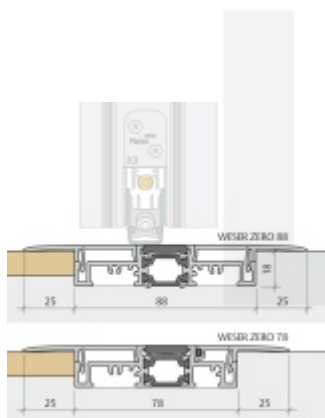

## Gutmann Weser Zero práh Profil 78 mm

**Planet** SWISS

ID produktu: 27759

Tepelně přerušovaný práh Gutmann WESER ZERO, vhodný pro rovnoměrné přechody. Optimální přechod mezi vnitřním a vnějším prostředím, pro pouhých 20 mm podlahové lišty. Stříbrně eloxovaný EV1 (hliník).

Délka lišty 1190 mm.

Na objednávku lze dodat délku lišty až 6000 mm.

Tepelně oddělený plochý práh

- Absolutní bezbariérový nulový práh
- Tepelně izolovaný plochý práh
- Není nutný žádný odvodňovací kanálek
- Optimální přechod mezi interiérem a exteriérem
- Pro renovace a novostavby
- Pro rámy 78 mm a 88 mm
- Pouze 18 mm hloubka v podlaze
- Také pro dveře otevírané směrem ven
- Vhodné pro Planet X3
- Záruka 2 roky