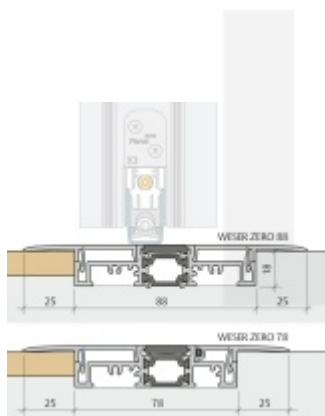

Produktový list

platný k 11. 4. 2026

luxusnikovani.cz
DELIVERED BY EFB

Gutmann Weser Zero práh Profil 78 mm

Planet^{SWISS}

ID produktu: 27759

Tepelně přerušovaný práh Gutmann WESER ZERO, vhodný pro rovnoměrné přechody. Optimální přechod mezi vnitřním a vnějším prostředím, pro pouhých 20 mm podlahové lišty. Stříbrně eloxovaný EV1 (hliník).

Délka lišty 1190 mm.

Na objednávku lze dodat délku lišty až 6000 mm.

Tepelně oddělený plochý práh

- Absolutní bezbariérový nulový práh
- Tepelně izolovaný plochý práh
- Není nutný žádný odvodňovací kanálek
- Optimální přechod mezi interiérem a exteriérem
- Pro renovace a novostavby
- Pro rámy 78 mm a 88 mm
- Pouze 18 mm hloubka v podlaze
- Také pro dveře otevírané směrem ven
- Vhodné pro Planet X3
- Záruka 2 roky