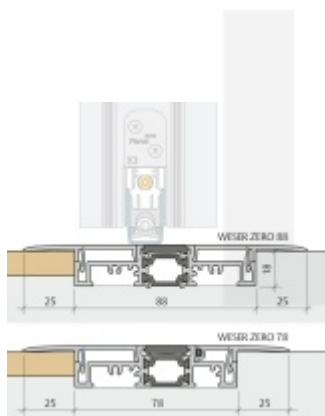

## Gutmann Weser Zero práh Profil 78 mm

**Planet**<sup>SWISS</sup>

ID produktu: 27759

Tepelně přerušovaný práh Gutmann WESER ZERO, vhodný pro rovnoměrné přechody. Optimální přechod mezi vnitřním a vnějším prostředím, pro pouhých 20 mm podlahové lišty. Stříbrně eloxovaný EV1 (hliník).

Délka lišty 1190 mm.

Na objednávku lze dodat délku lišty až 6000 mm.

Tepelně oddělený plochý práh

- Absolutní bezbariérový nulový práh
- Tepelně izolovaný plochý práh
- Není nutný žádný odvodňovací kanálek
- Optimální přechod mezi interiérem a exteriérem
- Pro renovace a novostavby
- Pro rámy 78 mm a 88 mm
- Pouze 18 mm hloubka v podlaze
- Také pro dveře otevírané směrem ven
- Vhodné pro Planet X3
- Záruka 2 roky