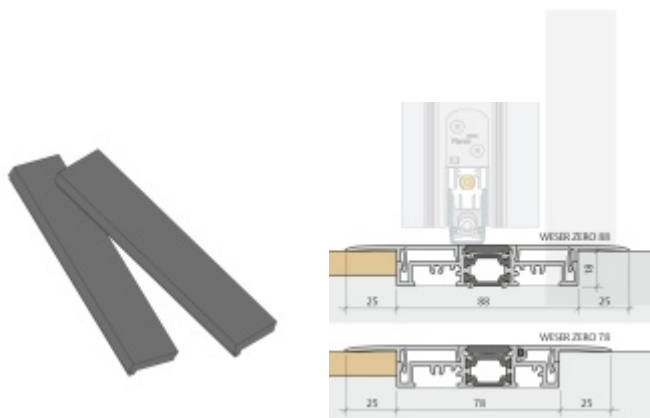

Produktový list

platný k 26. 5. 2026

luxusnikovani.cz
DELIVERED BY EFB

Gutmann Weser Zero práh Profil 88 mm

Planet^{SWISS}

ID produktu: 27760

Tepelně přerušovaný práh Gutmann WESER ZERO, vhodný pro rovnoměrné přechody. Optimální přechod mezi vnitřním a vnějším prostředím, pro pouhých 20 mm podlahové lišty. Stříbrně eloxovaný EV1 (hliník).

Délka lišty 1190 mm.

Na objednávku lze dodat délku lišty až 6000 mm.

Tepelně oddělený plochý práh

- Absolutní bezbariérový nulový práh
- Tepelně izolovaný plochý práh
- Není nutný žádný odvodňovací kanálek
- Optimální přechod mezi interiérem a exteriérem
- Pro renovace a novostavby
- Pro rámy 78 mm a 88 mm
- Pouze 18 mm hloubka v podlaze
- Také pro dveře otevírané směrem ven
- Vhodné pro Planet X3
- Záruka 2 roky

V případě objednávky samostatných profilů do celkové výše 2500,- Kč bez DPH bude k zakázce připočítán manipulační poplatek ve výši 500,- Kč bez DPH. Při objednávce nad 2500,- Kč je cena za kus konečná.

Vaše cena bez DPH

2 005 Kč

Vaše cena s DPH

2 426,06 Kč

Zobrazit produkt