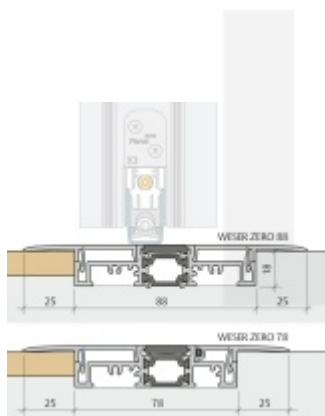

Produktový list

platný k 26. 5. 2026

luxusnikovani.cz
DELIVERED BY EFB

Gutmann Weser Zero práh Profil 88 mm

Planet SWISS

ID produktu: 27760

Tepelně přerušovaný práh Gutmann WESER ZERO, vhodný pro rovnoměrné přechody. Optimální přechod mezi vnitřním a vnějším prostředím, pro pouhých 20 mm podlahové lišty. Stříbrně eloxovaný EV1 (hliník).

Délka lišty 1190 mm.

Na objednávku lze dodat délku lišty až 6000 mm.

Tepelně oddělený plochý práh

- Absolutní bezbariérový nulový práh
- Tepelně izolovaný plochý práh
- Není nutný žádný odvodňovací kanálek
- Optimální přechod mezi interiérem a exteriérem
- Pro renovace a novostavby
- Pro rámy 78 mm a 88 mm
- Pouze 18 mm hloubka v podlaze
- Také pro dveře otevírané směrem ven
- Vhodné pro Planet X3
- Záruka 2 roky