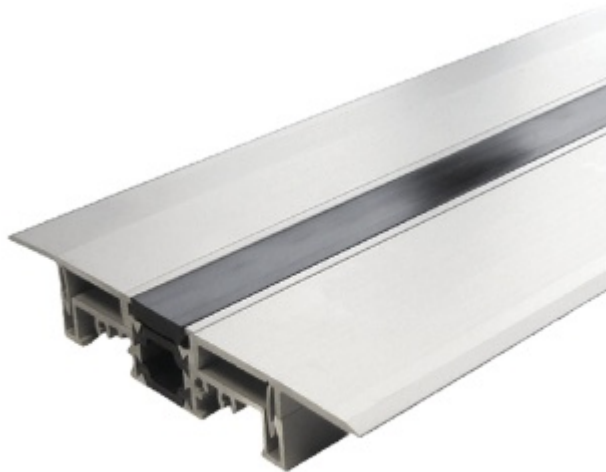

Produktový list

platný k 26. 5. 2026

luxusnikovani.cz
DELIVERED BY EFB

Gutmann Weser Zero práh Profil 88 mm

Planet SWISS

ID produktu: 27760

Tepelně přerušovaný práh Gutmann WESER ZERO, vhodný pro rovnoměrné přechody. Optimální přechod mezi vnitřním a vnějším prostředím, pro pouhých 20 mm podlahové lišty. Stříbrně eloxovaný EV1 (hliník).

Délka lišty 1190 mm.

Na objednávku lze dodat délku lišty až 6000 mm.

Tepelně oddělený plochý práh

- Absolutní bezbariérový nulový práh
- Tepelně izolovaný plochý práh
- Není nutný žádný odvodňovací kanálek
- Optimální přechod mezi interiérem a exteriérem
- Pro renovace a novostavby
- Pro rámy 78 mm a 88 mm
- Pouze 18 mm hloubka v podlaze
- Také pro dveře otevírané směrem ven
- Vhodné pro Planet X3
- Záruka 2 roky