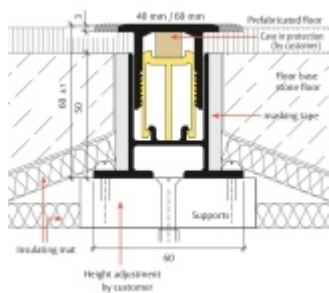

Produktový list

platný k 27. 5. 2026

luxusnikovani.cz
DELIVERED BY EFB

Planet BT podlahový akustický oddělovací práh

Planet^{swiss}

Podlahový oddělovací práh Planet BT pro optimální oddělení zvuku, s akustickou izolací 30 dB. Horní část z hliníku o šířce 40 mm nebo 60 mm. Snadné nastavení výšky od 0 do 14 mm.

- Pro dosažení nejlepších hodnot tlumení zvuku a kročejového zvuku
- Od 30 dB akustické izolace
- Vizuálně atraktivní řešení
- Rovná pojezdová plocha pro všechny automatické prahy Planet
- Pro optimální zvukovou absorpci
- Je spárována s potěrem
- Široký rozsah nastavení
- Vhodné pro jednu nebo dvě úrovně těsnění
- Základní profil připravený s ochrannou maltou
- Základní profil připravený s akustickými izolačními pásy na levé a pravé straně
- Záruka 7 let

750 mm

[Planet BT podlahový akustický oddělovací práh 750 mm, Šířka lišty 40 mm](#)

DETAIL

Termín bude prověřen u dodavatele

1 090 Kč bez DPH
1 318,9 Kč s DPH

[Planet BT podlahový akustický oddělovací práh 750 mm, Šířka lišty 60 mm](#)