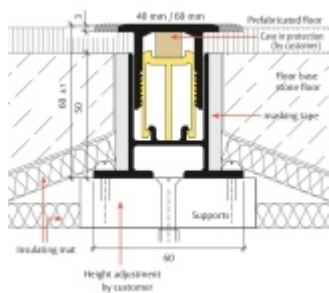

Planet BT podlahový akustický oddělovací práh

Planet^{swiss}

Podlahový oddělovací práh Planet BT pro optimální oddělení zvuku, s akustickou izolací 30 dB. Horní část z hliníku o šířce 40 mm nebo 60 mm. Snadné nastavení výšky od 0 do 14 mm.

- Pro dosažení nejlepších hodnot tlumení zvuku a kročejového zvuku
- Od 30 dB akustické izolace
- Vizuálně atraktivní řešení
- Rovná pojezdová plocha pro všechny automatické prahy Planet
- Pro optimální zvukovou absorpci
- Je spárována s potěrem
- Široký rozsah nastavení
- Vhodné pro jednu nebo dvě úrovně těsnění
- Základní profil připravený s ochrannou maltou
- Základní profil připravený s akustickými izolačními pásy na levé a pravé straně
- Záruka 7 let

750 mm

[Planet BT podlahový akustický oddělovací práh 750 mm, Šířka lišty 40 mm](#)

DETAIL

Termín bude prověřen u dodavatele

44,94 € bez DPH

54,38 € s DPH

[Planet BT podlahový akustický oddělovací práh 750 mm, Šířka lišty 60 mm](#)