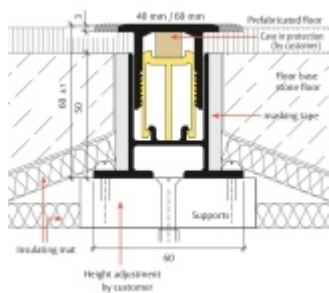

Produktový list

platný k 26. 4. 2026

luxusnikovani.cz
DELIVERED BY EFB

Planet BT podlahový akustický oddělovací práh

Planet^{swiss}

Podlahový oddělovací práh Planet BT pro optimální oddělení zvuku, s akustickou izolací 30 dB. Horní část z hliníku o šířce 40 mm nebo 60 mm. Snadné nastavení výšky od 0 do 14 mm.

- Pro dosažení nejlepších hodnot tlumení zvuku a kročejového zvuku
- Od 30 dB akustické izolace
- Vizuálně atraktivní řešení
- Rovná pojezdová plocha pro všechny automatické prahy Planet
- Pro optimální zvukovou absorpci
- Je spárována s potěrem
- Široký rozsah nastavení
- Vhodné pro jednu nebo dvě úrovně těsnění
- Základní profil připravený s ochrannou maltou
- Základní profil připravený s akustickými izolačními pásy na levé a pravé straně
- Záruka 7 let

750 mm

[Planet BT podlahový akustický oddělovací práh 750 mm, Šířka lišty 40 mm](#)

DETAIL

Termín bude prověřen u dodavatele

44,49 € bez DPH

53,83 € s DPH

[Planet BT podlahový akustický oddělovací práh 750 mm, Šířka lišty 60 mm](#)