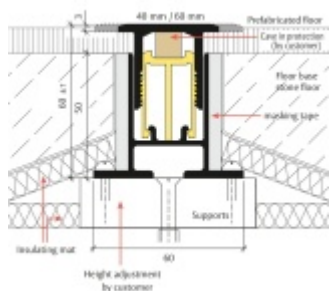

## Planet BT podlahový akustický oddělovací práh 1450 mm, Šířka lišty 60 mm

**Planet** SWISS

ID produktu: 27762

Podlahový oddělovací práh Planet BT pro optimální oddělení zvuku, s akustickou izolací 30 dB. Horní část z hliníku o šířce 40 mm nebo 60 mm. Snadné nastavení výšky od 0 do 14 mm.

- Pro dosažení nejlepších hodnot tlumení zvuku a kročejového zvuku
- Od 30 dB akustické izolace
- Vizuálně atraktivní řešení
- Rovná pojezdová plocha pro všechny automatické prahy Planet
- Pro optimální zvukovou absorpci
- Je spárována s potěrem
- Široký rozsah nastavení
- Vhodné pro jednu nebo dvě úrovně těsnění
- Základní profil připravený s ochrannou maltou
- Základní profil připravený s akustickými izolačními pásy na levé a pravé straně
- Záruka 7 let