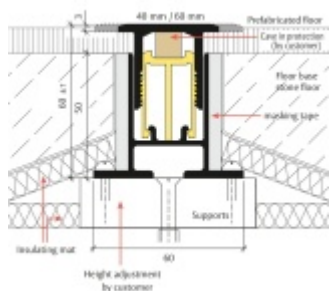

Planet BT podlahový akustický oddělovací práh 1450 mm, Šířka lišty 60 mm

Planet SWISS

ID produktu: 27762

Podlahový oddělovací práh Planet BT pro optimální oddělení zvuku, s akustickou izolací 30 dB. Horní část z hliníku o šířce 40 mm nebo 60 mm. Snadné nastavení výšky od 0 do 14 mm.

- Pro dosažení nejlepších hodnot tlumení zvuku a kročejového zvuku
- Od 30 dB akustické izolace
- Vizuálně atraktivní řešení
- Rovná pojezdová plocha pro všechny automatické prahy Planet
- Pro optimální zvukovou absorpci
- Je spárována s potěrem
- Široký rozsah nastavení
- Vhodné pro jednu nebo dvě úrovně těsnění
- Základní profil připravený s ochrannou maltou
- Základní profil připravený s akustickými izolačními pásy na levé a pravé straně
- Záruka 7 let