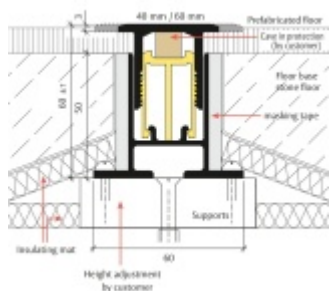

Planet BT podlahový akustický oddělovací práh 1450 mm, Šířka lišty 40 mm

Planet SWISS [®]

ID produktu: 27763

Podlahový oddělovací práh Planet BT pro optimální oddělení zvuku, s akustickou izolací 30 dB. Horní část z hliníku o šířce 40 mm nebo 60 mm. Snadné nastavení výšky od 0 do 14 mm.

- Pro dosažení nejlepších hodnot tlumení zvuku a kročejového zvuku
- Od 30 dB akustické izolace
- Vizuálně atraktivní řešení
- Rovná pojezdová plocha pro všechny automatické prahy Planet
- Pro optimální zvukovou absorpci
- Je spárována s potěrem
- Široký rozsah nastavení
- Vhodné pro jednu nebo dvě úrovně těsnění
- Základní profil připravený s ochrannou maltou
- Základní profil připravený s akustickými izolačními pásy na levé a pravé straně
- Záruka 7 let