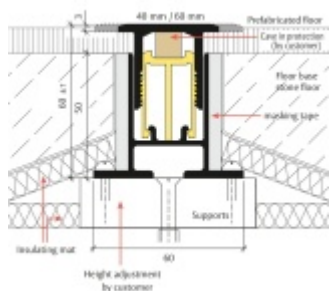

Planet BT podlahový akustický oddělovací práh 1450 mm, Šířka lišty 40 mm

Planet SWISS

ID produktu: 27763

Podlahový oddělovací práh Planet BT pro optimální oddělení zvuku, s akustickou izolací 30 dB. Horní část z hliníku o šířce 40 mm nebo 60 mm. Snadné nastavení výšky od 0 do 14 mm.

- Pro dosažení nejlepších hodnot tlumení zvuku a kročejového zvuku
- Od 30 dB akustické izolace
- Vizuálně atraktivní řešení
- Rovná pojezdová plocha pro všechny automatické prahy Planet
- Pro optimální zvukovou absorpci
- Je spárována s potěrem
- Široký rozsah nastavení
- Vhodné pro jednu nebo dvě úrovně těsnění
- Základní profil připravený s ochrannou maltou
- Základní profil připravený s akustickými izolačními pásy na levé a pravé straně
- Záruka 7 let