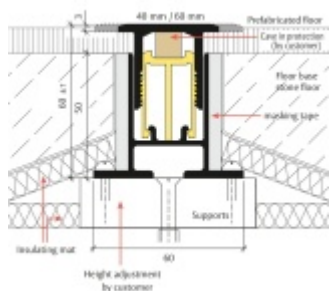

Planet BT podlahový akustický oddělovací práh 1350 mm, Šířka lišty 60 mm

Planet SWISS

ID produktu: 27764

Podlahový oddělovací práh Planet BT pro optimální oddělení zvuku, s akustickou izolací 30 dB. Horní část z hliníku o šířce 40 mm nebo 60 mm. Snadné nastavení výšky od 0 do 14 mm.

- Pro dosažení nejlepších hodnot tlumení zvuku a kročejového zvuku
- Od 30 dB akustické izolace
- Vizuálně atraktivní řešení
- Rovná pojezdová plocha pro všechny automatické prahy Planet
- Pro optimální zvukovou absorpci
- Je spárována s potěrem
- Široký rozsah nastavení
- Vhodné pro jednu nebo dvě úrovně těsnění
- Základní profil připravený s ochrannou maltou
- Základní profil připravený s akustickými izolačními pásy na levé a pravé straně
- Záruka 7 let