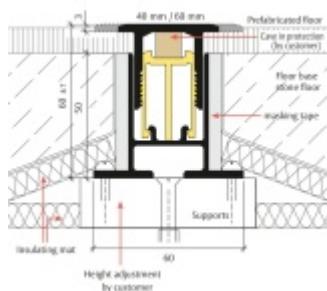

## Planet BT podlahový akustický oddělovací práh 1350 mm, Šířka lišty 40 mm

**Planet** SWISS <sup>®</sup>

ID produktu: 27765

Podlahový oddělovací práh Planet BT pro optimální oddělení zvuku, s akustickou izolací 30 dB. Horní část z hliníku o šířce 40 mm nebo 60 mm. Snadné nastavení výšky od 0 do 14 mm.

- Pro dosažení nejlepších hodnot tlumení zvuku a kročejového zvuku
- Od 30 dB akustické izolace
- Vizuálně atraktivní řešení
- Rovná pojezdová plocha pro všechny automatické prahy Planet
- Pro optimální zvukovou absorpci
- Je spárována s potěrem
- Široký rozsah nastavení
- Vhodné pro jednu nebo dvě úrovně těsnění
- Základní profil připravený s ochrannou maltou
- Základní profil připravený s akustickými izolačními pásy na levé a pravé straně
- Záruka 7 let