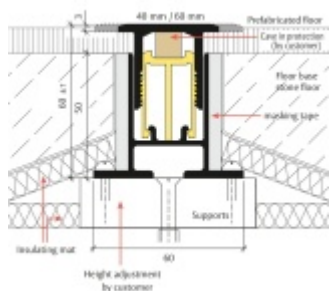

## Planet BT podlahový akustický oddělovací práh 1350 mm, Šířka lišty 40 mm

**Planet** SWISS

ID produktu: 27765

Podlahový oddělovací práh Planet BT pro optimální oddělení zvuku, s akustickou izolací 30 dB. Horní část z hliníku o šířce 40 mm nebo 60 mm. Snadné nastavení výšky od 0 do 14 mm.

- Pro dosažení nejlepších hodnot tlumení zvuku a kročejového zvuku
- Od 30 dB akustické izolace
- Vizuálně atraktivní řešení
- Rovná pojezdová plocha pro všechny automatické prahy Planet
- Pro optimální zvukovou absorpci
- Je spárována s potěrem
- Široký rozsah nastavení
- Vhodné pro jednu nebo dvě úrovně těsnění
- Základní profil připravený s ochrannou maltou
- Základní profil připravený s akustickými izolačními pásy na levé a pravé straně
- Záruka 7 let