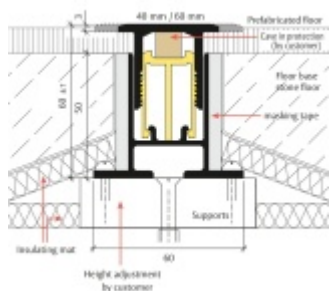

Planet BT podlahový akustický oddělovací práh 1350 mm, Šířka lišty 40 mm

Planet SWISS

ID produktu: 27765

Podlahový oddělovací práh Planet BT pro optimální oddělení zvuku, s akustickou izolací 30 dB. Horní část z hliníku o šířce 40 mm nebo 60 mm. Snadné nastavení výšky od 0 do 14 mm.

- Pro dosažení nejlepších hodnot tlumení zvuku a kročejového zvuku
- Od 30 dB akustické izolace
- Vizuálně atraktivní řešení
- Rovná pojezdová plocha pro všechny automatické prahy Planet
- Pro optimální zvukovou absorpci
- Je spárována s potěrem
- Široký rozsah nastavení
- Vhodné pro jednu nebo dvě úrovně těsnění
- Základní profil připravený s ochrannou maltou
- Základní profil připravený s akustickými izolačními pásy na levé a pravé straně
- Záruka 7 let