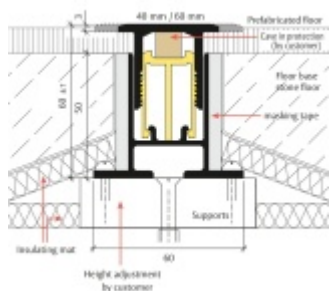

Planet BT podlahový akustický oddělovací práh 1250 mm, Šířka lišty 60 mm

Planet SWISS

ID produktu: 27766

Podlahový oddělovací práh Planet BT pro optimální oddělení zvuku, s akustickou izolací 30 dB. Horní část z hliníku o šířce 40 mm nebo 60 mm. Snadné nastavení výšky od 0 do 14 mm.

- Pro dosažení nejlepších hodnot tlumení zvuku a kročejového zvuku
- Od 30 dB akustické izolace
- Vizuálně atraktivní řešení
- Rovná pojezdová plocha pro všechny automatické prahy Planet
- Pro optimální zvukovou absorpci
- Je spárována s potěrem
- Široký rozsah nastavení
- Vhodné pro jednu nebo dvě úrovně těsnění
- Základní profil připravený s ochrannou maltou
- Základní profil připravený s akustickými izolačními pásy na levé a pravé straně
- Záruka 7 let