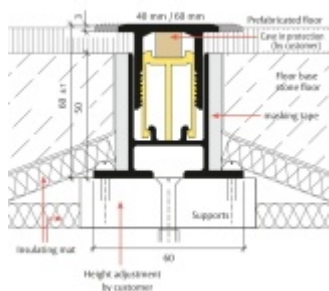

Planet BT podlahový akustický oddělovací práh 1250 mm, Šířka lišty 40 mm

Planet SWISS

ID produktu: 27767

Podlahový oddělovací práh Planet BT pro optimální oddělení zvuku, s akustickou izolací 30 dB. Horní část z hliníku o šířce 40 mm nebo 60 mm. Snadné nastavení výšky od 0 do 14 mm.

- Pro dosažení nejlepších hodnot tlumení zvuku a kročejového zvuku
- Od 30 dB akustické izolace
- Vizuálně atraktivní řešení
- Rovná pojezdová plocha pro všechny automatické prahy Planet
- Pro optimální zvukovou absorpci
- Je spárována s potěrem
- Široký rozsah nastavení
- Vhodné pro jednu nebo dvě úrovně těsnění
- Základní profil připravený s ochrannou maltou
- Základní profil připravený s akustickými izolačními pásy na levé a pravé straně
- Záruka 7 let