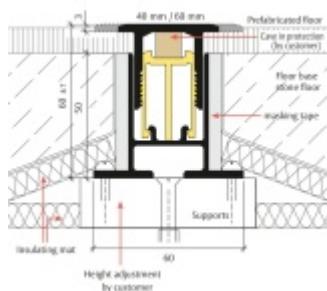

Planet BT podlahový akustický oddělovací práh 1250 mm, Šířka lišty 40 mm

Planet SWISS

ID produktu: 27767

Podlahový oddělovací práh Planet BT pro optimální oddělení zvuku, s akustickou izolací 30 dB. Horní část z hliníku o šířce 40 mm nebo 60 mm. Snadné nastavení výšky od 0 do 14 mm.

- Pro dosažení nejlepších hodnot tlumení zvuku a kročejového zvuku
- Od 30 dB akustické izolace
- Vizuálně atraktivní řešení
- Rovná pojezdová plocha pro všechny automatické prahy Planet
- Pro optimální zvukovou absorpci
- Je spárována s potěrem
- Široký rozsah nastavení
- Vhodné pro jednu nebo dvě úrovně těsnění
- Základní profil připravený s ochrannou maltou
- Základní profil připravený s akustickými izolačními pásy na levé a pravé straně
- Záruka 7 let