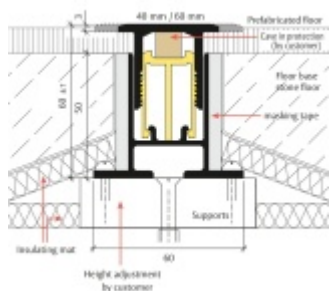

## Planet BT podlahový akustický oddělovací práh 1150 mm, Šířka lišty 60 mm

**Planet** SWISS

ID produktu: 27768

Podlahový oddělovací práh Planet BT pro optimální oddělení zvuku, s akustickou izolací 30 dB. Horní část z hliníku o šířce 40 mm nebo 60 mm. Snadné nastavení výšky od 0 do 14 mm.

- Pro dosažení nejlepších hodnot tlumení zvuku a kročejového zvuku
- Od 30 dB akustické izolace
- Vizuálně atraktivní řešení
- Rovná pojezdová plocha pro všechny automatické prahy Planet
- Pro optimální zvukovou absorpci
- Je spárována s potěrem
- Široký rozsah nastavení
- Vhodné pro jednu nebo dvě úrovně těsnění
- Základní profil připravený s ochrannou maltou
- Základní profil připravený s akustickými izolačními pásy na levé a pravé straně
- Záruka 7 let