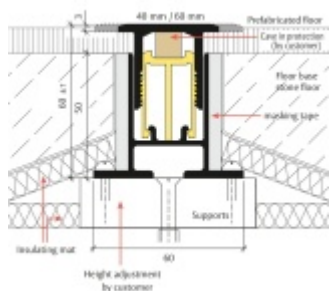

Planet BT podlahový akustický oddělovací práh 1150 mm, Šířka lišty 60 mm

Planet SWISS

ID produktu: 27768

Podlahový oddělovací práh Planet BT pro optimální oddělení zvuku, s akustickou izolací 30 dB. Horní část z hliníku o šířce 40 mm nebo 60 mm. Snadné nastavení výšky od 0 do 14 mm.

- Pro dosažení nejlepších hodnot tlumení zvuku a kročejového zvuku
- Od 30 dB akustické izolace
- Vizuálně atraktivní řešení
- Rovná pojezdová plocha pro všechny automatické prahy Planet
- Pro optimální zvukovou absorpci
- Je spárována s potěrem
- Široký rozsah nastavení
- Vhodné pro jednu nebo dvě úrovně těsnění
- Základní profil připravený s ochrannou maltou
- Základní profil připravený s akustickými izolačními pásy na levé a pravé straně
- Záruka 7 let