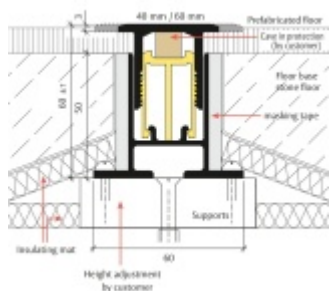

Planet BT podlahový akustický oddělovací práh 1150 mm, Šířka lišty 40 mm

Planet SWISS

ID produktu: 27769

Podlahový oddělovací práh Planet BT pro optimální oddělení zvuku, s akustickou izolací 30 dB. Horní část z hliníku o šířce 40 mm nebo 60 mm. Snadné nastavení výšky od 0 do 14 mm.

- Pro dosažení nejlepších hodnot tlumení zvuku a kročejového zvuku
- Od 30 dB akustické izolace
- Vizuálně atraktivní řešení
- Rovná pojezdová plocha pro všechny automatické prahy Planet
- Pro optimální zvukovou absorpci
- Je spárována s potěrem
- Široký rozsah nastavení
- Vhodné pro jednu nebo dvě úrovně těsnění
- Základní profil připravený s ochrannou maltou
- Základní profil připravený s akustickými izolačními pásy na levé a pravé straně
- Záruka 7 let