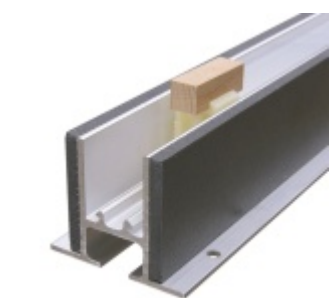

Planet BT podlahový akustický oddělovací práh 1150 mm, Šířka lišty 40 mm

Planet SWISS

ID produktu: 27769

Podlahový oddělovací práh Planet BT pro optimální oddělení zvuku, s akustickou izolací 30 dB. Horní část z hliníku o šířce 40 mm nebo 60 mm. Snadné nastavení výšky od 0 do 14 mm.

- Pro dosažení nejlepších hodnot tlumení zvuku a kročejového zvuku
- Od 30 dB akustické izolace
- Vizuálně atraktivní řešení
- Rovná pojezdová plocha pro všechny automatické prahy Planet
- Pro optimální zvukovou absorpci
- Je spárována s potěrem
- Široký rozsah nastavení
- Vhodné pro jednu nebo dvě úrovně těsnění
- Základní profil připravený s ochrannou maltou
- Základní profil připravený s akustickými izolačními pásy na levé a pravé straně
- Záruka 7 let