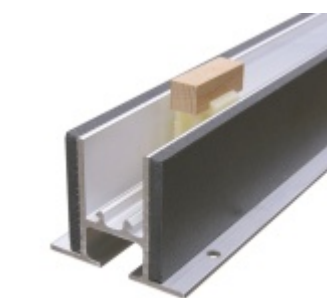

Planet BT podlahový akustický oddělovací práh 1050 mm, Šířka lišty 60 mm

Planet SWISS

ID produktu: 27770

Podlahový oddělovací práh Planet BT pro optimální oddělení zvuku, s akustickou izolací 30 dB. Horní část z hliníku o šířce 40 mm nebo 60 mm. Snadné nastavení výšky od 0 do 14 mm.

- Pro dosažení nejlepších hodnot tlumení zvuku a kročejového zvuku
- Od 30 dB akustické izolace
- Vizuálně atraktivní řešení
- Rovná pojezdová plocha pro všechny automatické prahy Planet
- Pro optimální zvukovou absorpci
- Je spárována s potěrem
- Široký rozsah nastavení
- Vhodné pro jednu nebo dvě úrovně těsnění
- Základní profil připravený s ochrannou maltou
- Základní profil připravený s akustickými izolačními pásy na levé a pravé straně
- Záruka 7 let