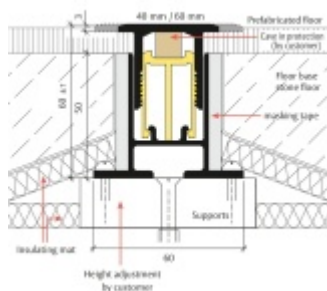

Planet BT podlahový akustický oddělovací práh 1050 mm, Šířka lišty 60 mm

Planet SWISS

ID produktu: 27770

Podlahový oddělovací práh Planet BT pro optimální oddělení zvuku, s akustickou izolací 30 dB. Horní část z hliníku o šířce 40 mm nebo 60 mm. Snadné nastavení výšky od 0 do 14 mm.

- Pro dosažení nejlepších hodnot tlumení zvuku a kročejového zvuku
- Od 30 dB akustické izolace
- Vizuálně atraktivní řešení
- Rovná pojezdová plocha pro všechny automatické prahy Planet
- Pro optimální zvukovou absorpci
- Je spárována s potěrem
- Široký rozsah nastavení
- Vhodné pro jednu nebo dvě úrovně těsnění
- Základní profil připravený s ochrannou maltou
- Základní profil připravený s akustickými izolačními pásy na levé a pravé straně
- Záruka 7 let