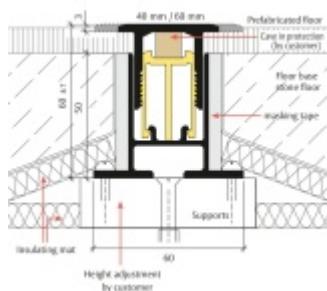

## Planet BT podlahový akustický oddělovací práh 1050 mm, Šířka lišty 60 mm

**Planet** SWISS

ID produktu: 27770

Podlahový oddělovací práh Planet BT pro optimální oddělení zvuku, s akustickou izolací 30 dB. Horní část z hliníku o šířce 40 mm nebo 60 mm. Snadné nastavení výšky od 0 do 14 mm.

- Pro dosažení nejlepších hodnot tlumení zvuku a kročejového zvuku
- Od 30 dB akustické izolace
- Vizuálně atraktivní řešení
- Rovná pojezdová plocha pro všechny automatické prahy Planet
- Pro optimální zvukovou absorpci
- Je spárována s potěrem
- Široký rozsah nastavení
- Vhodné pro jednu nebo dvě úrovně těsnění
- Základní profil připravený s ochrannou maltou
- Základní profil připravený s akustickými izolačními pásy na levé a pravé straně
- Záruka 7 let