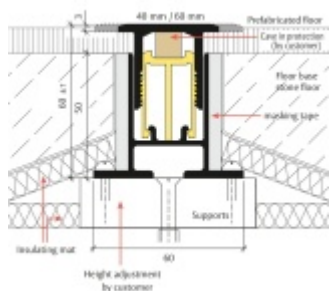

## Planet BT podlahový akustický oddělovací práh 1050 mm, Šířka lišty 40 mm

**Planet** SWISS

ID produktu: 27771

Podlahový oddělovací práh Planet BT pro optimální oddělení zvuku, s akustickou izolací 30 dB. Horní část z hliníku o šířce 40 mm nebo 60 mm. Snadné nastavení výšky od 0 do 14 mm.

- Pro dosažení nejlepších hodnot tlumení zvuku a kročejového zvuku
- Od 30 dB akustické izolace
- Vizuálně atraktivní řešení
- Rovná pojezdová plocha pro všechny automatické prahy Planet
- Pro optimální zvukovou absorpci
- Je spárována s potěrem
- Široký rozsah nastavení
- Vhodné pro jednu nebo dvě úrovně těsnění
- Základní profil připravený s ochrannou maltou
- Základní profil připravený s akustickými izolačními pásy na levé a pravé straně
- Záruka 7 let