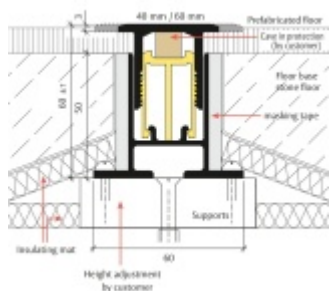

Planet BT podlahový akustický oddělovací práh 1050 mm, Šířka lišty 40 mm

Planet SWISS [®]

ID produktu: 27771

Podlahový oddělovací práh Planet BT pro optimální oddělení zvuku, s akustickou izolací 30 dB. Horní část z hliníku o šířce 40 mm nebo 60 mm. Snadné nastavení výšky od 0 do 14 mm.

- Pro dosažení nejlepších hodnot tlumení zvuku a kročejového zvuku
- Od 30 dB akustické izolace
- Vizuálně atraktivní řešení
- Rovná pojezdová plocha pro všechny automatické prahy Planet
- Pro optimální zvukovou absorpci
- Je spárována s potěrem
- Široký rozsah nastavení
- Vhodné pro jednu nebo dvě úrovně těsnění
- Základní profil připravený s ochrannou maltou
- Základní profil připravený s akustickými izolačními pásy na levé a pravé straně
- Záruka 7 let