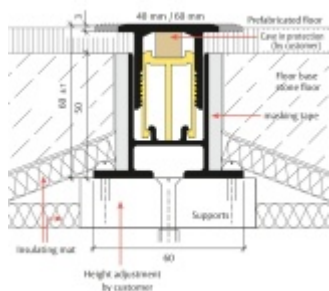

Planet BT podlahový akustický oddělovací práh 950 mm, šířka lišty 60 mm

Planet^{swiss}

ID produktu: 27772

Podlahový oddělovací práh Planet BT pro optimální oddělení zvuku, s akustickou izolací 30 dB. Horní část z hliníku o šířce 40 mm nebo 60 mm. Snadné nastavení výšky od 0 do 14 mm.

- Pro dosažení nejlepších hodnot tlumení zvuku a kročejového zvuku
- Od 30 dB akustické izolace
- Vizuálně atraktivní řešení
- Rovná pojezdová plocha pro všechny automatické prahy Planet
- Pro optimální zvukovou absorpci
- Je spárována s potěrem
- Široký rozsah nastavení
- Vhodné pro jednu nebo dvě úrovně těsnění
- Základní profil připravený s ochrannou maltou
- Základní profil připravený s akustickými izolačními pásy na levé a pravé straně
- Záruka 7 let