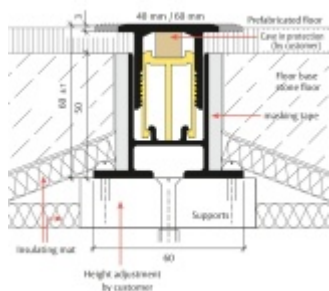

## Planet BT podlahový akustický oddělovací práh 950 mm, šířka lišty 60 mm

**Planet**<sup>swiss</sup>

ID produktu: 27772

Podlahový oddělovací práh Planet BT pro optimální oddělení zvuku, s akustickou izolací 30 dB. Horní část z hliníku o šířce 40 mm nebo 60 mm. Snadné nastavení výšky od 0 do 14 mm.

- Pro dosažení nejlepších hodnot tlumení zvuku a kročejového zvuku
- Od 30 dB akustické izolace
- Vizuálně atraktivní řešení
- Rovná pojezdová plocha pro všechny automatické prahy Planet
- Pro optimální zvukovou absorpci
- Je spárována s potěrem
- Široký rozsah nastavení
- Vhodné pro jednu nebo dvě úrovně těsnění
- Základní profil připravený s ochrannou maltou
- Základní profil připravený s akustickými izolačními pásy na levé a pravé straně
- Záruka 7 let