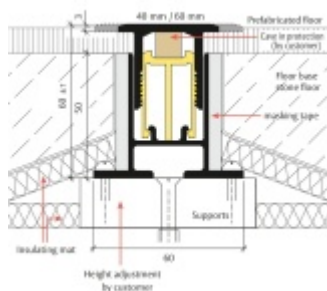

## Planet BT podlahový akustický oddělovací práh 950 mm, šířka lišty 40 mm

**Planet**<sup>swiss</sup>

ID produktu: 27773

Podlahový oddělovací práh Planet BT pro optimální oddělení zvuku, s akustickou izolací 30 dB. Horní část z hliníku o šířce 40 mm nebo 60 mm. Snadné nastavení výšky od 0 do 14 mm.

- Pro dosažení nejlepších hodnot tlumení zvuku a kročejového zvuku
- Od 30 dB akustické izolace
- Vizuálně atraktivní řešení
- Rovná pojezdová plocha pro všechny automatické prahy Planet
- Pro optimální zvukovou absorpci
- Je spárována s potěrem
- Široký rozsah nastavení
- Vhodné pro jednu nebo dvě úrovně těsnění
- Základní profil připravený s ochrannou maltou
- Základní profil připravený s akustickými izolačními pásy na levé a pravé straně
- Záruka 7 let