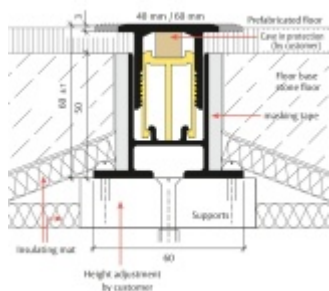

Planet BT podlahový akustický oddělovací práh 950 mm, šířka lišty 40 mm

Planet^{swiss}

ID produktu: 27773

Podlahový oddělovací práh Planet BT pro optimální oddělení zvuku, s akustickou izolací 30 dB. Horní část z hliníku o šířce 40 mm nebo 60 mm. Snadné nastavení výšky od 0 do 14 mm.

- Pro dosažení nejlepších hodnot tlumení zvuku a kročejového zvuku
- Od 30 dB akustické izolace
- Vizuálně atraktivní řešení
- Rovná pojezdová plocha pro všechny automatické prahy Planet
- Pro optimální zvukovou absorpci
- Je spárována s potěrem
- Široký rozsah nastavení
- Vhodné pro jednu nebo dvě úrovně těsnění
- Základní profil připravený s ochrannou maltou
- Základní profil připravený s akustickými izolačními pásy na levé a pravé straně
- Záruka 7 let