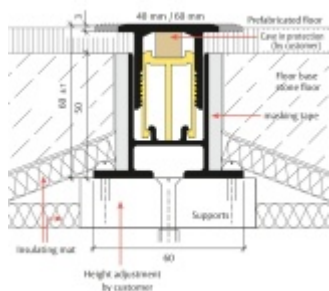

Planet BT podlahový akustický oddělovací práh 950 mm, šířka lišty 40 mm

Planet^{swiss}®

ID produktu: 27773

Podlahový oddělovací práh Planet BT pro optimální oddělení zvuku, s akustickou izolací 30 dB. Horní část z hliníku o šířce 40 mm nebo 60 mm. Snadné nastavení výšky od 0 do 14 mm.

- Pro dosažení nejlepších hodnot tlumení zvuku a kročejového zvuku
- Od 30 dB akustické izolace
- Vizuálně atraktivní řešení
- Rovná pojezdová plocha pro všechny automatické prahy Planet
- Pro optimální zvukovou absorpci
- Je spárována s potěrem
- Široký rozsah nastavení
- Vhodné pro jednu nebo dvě úrovně těsnění
- Základní profil připravený s ochrannou maltou
- Základní profil připravený s akustickými izolačními pásy na levé a pravé straně
- Záruka 7 let