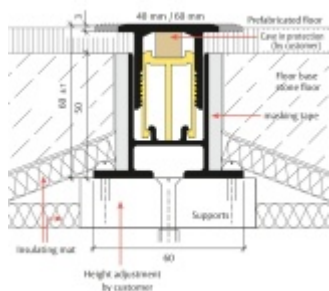

## Planet BT podlahový akustický oddělovací práh 850 mm, šířka lišty 60 mm

**Planet**<sup>swiss</sup>®

ID produktu: 27774

Podlahový oddělovací práh Planet BT pro optimální oddělení zvuku, s akustickou izolací 30 dB. Horní část z hliníku o šířce 40 mm nebo 60 mm. Snadné nastavení výšky od 0 do 14 mm.

- Pro dosažení nejlepších hodnot tlumení zvuku a kročejového zvuku
- Od 30 dB akustické izolace
- Vizuálně atraktivní řešení
- Rovná pojezdová plocha pro všechny automatické prahy Planet
- Pro optimální zvukovou absorpci
- Je spárována s potěrem
- Široký rozsah nastavení
- Vhodné pro jednu nebo dvě úrovně těsnění
- Základní profil připravený s ochrannou maltou
- Základní profil připravený s akustickými izolačními pásy na levé a pravé straně
- Záruka 7 let