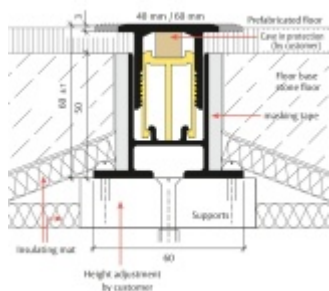

Planet BT podlahový akustický oddělovací práh 850 mm, šířka lišty 60 mm

Planet^{swiss}

ID produktu: 27774

Podlahový oddělovací práh Planet BT pro optimální oddělení zvuku, s akustickou izolací 30 dB. Horní část z hliníku o šířce 40 mm nebo 60 mm. Snadné nastavení výšky od 0 do 14 mm.

- Pro dosažení nejlepších hodnot tlumení zvuku a kročejového zvuku
- Od 30 dB akustické izolace
- Vizuálně atraktivní řešení
- Rovná pojezdová plocha pro všechny automatické prahy Planet
- Pro optimální zvukovou absorpci
- Je spárována s potěrem
- Široký rozsah nastavení
- Vhodné pro jednu nebo dvě úrovně těsnění
- Základní profil připravený s ochrannou maltou
- Základní profil připravený s akustickými izolačními pásy na levé a pravé straně
- Záruka 7 let