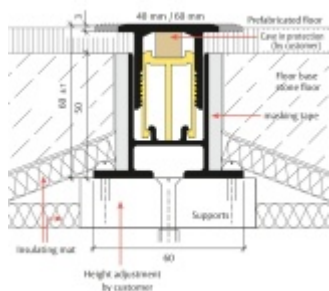

## Planet BT podlahový akustický oddělovací práh 850 mm, šířka lišty 40 mm

**Planet**<sup>swiss</sup>

ID produktu: 27775

Podlahový oddělovací práh Planet BT pro optimální oddělení zvuku, s akustickou izolací 30 dB. Horní část z hliníku o šířce 40 mm nebo 60 mm. Snadné nastavení výšky od 0 do 14 mm.

- Pro dosažení nejlepších hodnot tlumení zvuku a kročejového zvuku
- Od 30 dB akustické izolace
- Vizuálně atraktivní řešení
- Rovná pojezdová plocha pro všechny automatické prahy Planet
- Pro optimální zvukovou absorpci
- Je spárována s potěrem
- Široký rozsah nastavení
- Vhodné pro jednu nebo dvě úrovně těsnění
- Základní profil připravený s ochrannou maltou
- Základní profil připravený s akustickými izolačními pásy na levé a pravé straně
- Záruka 7 let