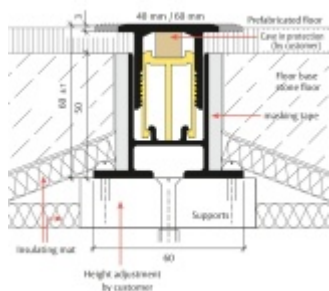

Planet BT podlahový akustický oddělovací práh 850 mm, šířka lišty 40 mm

Planet^{swiss}

ID produktu: 27775

Podlahový oddělovací práh Planet BT pro optimální oddělení zvuku, s akustickou izolací 30 dB. Horní část z hliníku o šířce 40 mm nebo 60 mm. Snadné nastavení výšky od 0 do 14 mm.

- Pro dosažení nejlepších hodnot tlumení zvuku a kročejového zvuku
- Od 30 dB akustické izolace
- Vizuálně atraktivní řešení
- Rovná pojezdová plocha pro všechny automatické prahy Planet
- Pro optimální zvukovou absorpci
- Je spárována s potěrem
- Široký rozsah nastavení
- Vhodné pro jednu nebo dvě úrovně těsnění
- Základní profil připravený s ochrannou maltou
- Základní profil připravený s akustickými izolačními pásy na levé a pravé straně
- Záruka 7 let