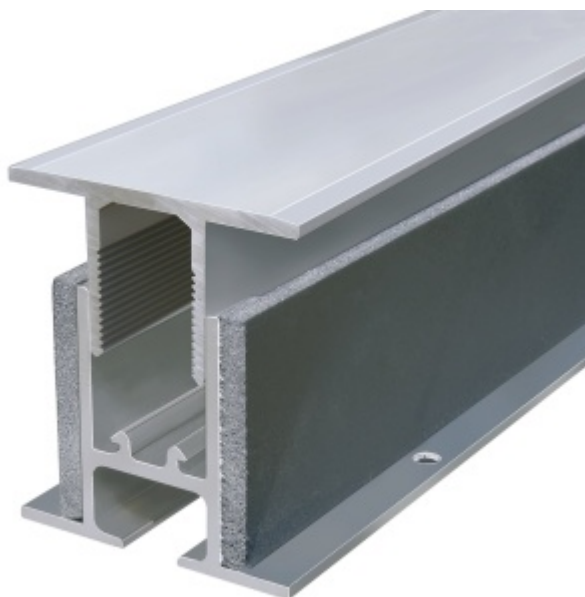

Produktový list

platný k 27. 4. 2026

luxusnikovani.cz
DELIVERED BY EFB

Planet BT podlahový akustický oddělovací práh 850 mm, šířka lišty 40 mm

Planet^{swiss}

ID produktu: 27775

Podlahový oddělovací práh Planet BT pro optimální oddělení zvuku, s akustickou izolací 30 dB. Horní část z hliníku o šířce 40 mm nebo 60 mm. Snadné nastavení výšky od 0 do 14 mm.

- Pro dosažení nejlepších hodnot tlumení zvuku a kročejového zvuku
- Od 30 dB akustické izolace
- Vizuálně atraktivní řešení
- Rovná pojezdová plocha pro všechny automatické prahy Planet
- Pro optimální zvukovou absorpci
- Je spárována s potěrem
- Široký rozsah nastavení
- Vhodné pro jednu nebo dvě úrovně těsnění
- Základní profil připravený s ochrannou maltou
- Základní profil připravený s akustickými izolačními pásy na levé a pravé straně
- Záruka 7 let