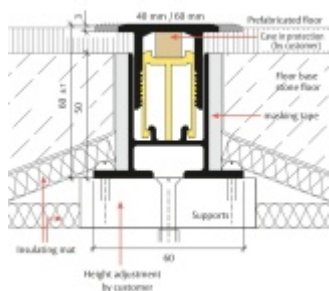

Produktový list

platný k 27. 4. 2026

luxusnikovani.cz
DELIVERED BY EFB

Planet BT podlahový akustický oddělovací práh 850 mm, šířka lišty 40 mm

Planet^{swiss}

ID produktu: 27775

Podlahový oddělovací práh Planet BT pro optimální oddělení zvuku, s akustickou izolací 30 dB. Horní část z hliníku o šířce 40 mm nebo 60 mm. Snadné nastavení výšky od 0 do 14 mm.

- Pro dosažení nejlepších hodnot tlumení zvuku a kročejového zvuku
- Od 30 dB akustické izolace
- Vizuálně atraktivní řešení
- Rovná pojezdová plocha pro všechny automatické prahy Planet
- Pro optimální zvukovou absorpci
- Je spárována s potěrem
- Široký rozsah nastavení
- Vhodné pro jednu nebo dvě úrovně těsnění
- Základní profil připravený s ochrannou maltou
- Základní profil připravený s akustickými izolačními pásy na levé a pravé straně
- Záruka 7 let