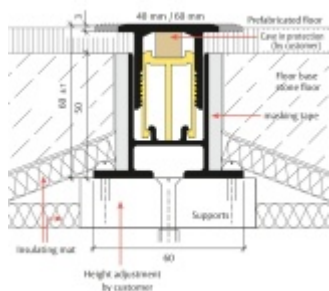

Planet BT podlahový akustický oddělovací práh 750 mm, šířka lišty 60 mm

Planet^{swiss}®

ID produktu: 27776

Podlahový oddělovací práh Planet BT pro optimální oddělení zvuku, s akustickou izolací 30 dB. Horní část z hliníku o šířce 40 mm nebo 60 mm. Snadné nastavení výšky od 0 do 14 mm.

- Pro dosažení nejlepších hodnot tlumení zvuku a kročejového zvuku
- Od 30 dB akustické izolace
- Vizuálně atraktivní řešení
- Rovná pojezdová plocha pro všechny automatické prahy Planet
- Pro optimální zvukovou absorpci
- Je spárována s potěrem
- Široký rozsah nastavení
- Vhodné pro jednu nebo dvě úrovně těsnění
- Základní profil připravený s ochrannou maltou
- Základní profil připravený s akustickými izolačními pásy na levé a pravé straně
- Záruka 7 let