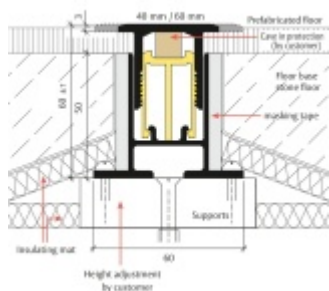

Planet BT podlahový akustický oddělovací práh 750 mm, šířka lišty 60 mm

Planet^{swiss}

ID produktu: 27776

Podlahový oddělovací práh Planet BT pro optimální oddělení zvuku, s akustickou izolací 30 dB. Horní část z hliníku o šířce 40 mm nebo 60 mm. Snadné nastavení výšky od 0 do 14 mm.

- Pro dosažení nejlepších hodnot tlumení zvuku a kročejového zvuku
- Od 30 dB akustické izolace
- Vizuálně atraktivní řešení
- Rovná pojezdová plocha pro všechny automatické prahy Planet
- Pro optimální zvukovou absorpci
- Je spárována s potěrem
- Široký rozsah nastavení
- Vhodné pro jednu nebo dvě úrovně těsnění
- Základní profil připravený s ochrannou maltou
- Základní profil připravený s akustickými izolačními pásy na levé a pravé straně
- Záruka 7 let