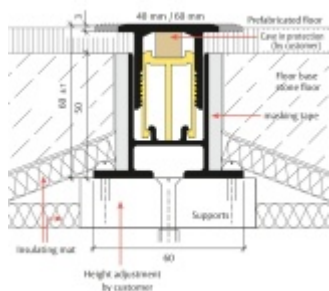

## Planet BT podlahový akustický oddělovací práh 750 mm, šířka lišty 60 mm

**Planet**<sup>swiss</sup>

ID produktu: 27776

Podlahový oddělovací práh Planet BT pro optimální oddělení zvuku, s akustickou izolací 30 dB. Horní část z hliníku o šířce 40 mm nebo 60 mm. Snadné nastavení výšky od 0 do 14 mm.

- Pro dosažení nejlepších hodnot tlumení zvuku a kročejového zvuku
- Od 30 dB akustické izolace
- Vizuálně atraktivní řešení
- Rovná pojezdová plocha pro všechny automatické prahy Planet
- Pro optimální zvukovou absorpci
- Je spárována s potěrem
- Široký rozsah nastavení
- Vhodné pro jednu nebo dvě úrovně těsnění
- Základní profil připravený s ochrannou maltou
- Základní profil připravený s akustickými izolačními pásy na levé a pravé straně
- Záruka 7 let