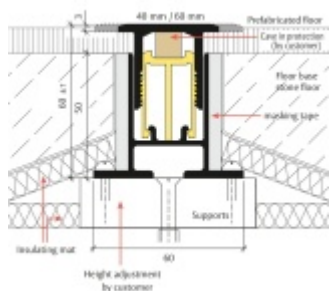

Planet BT podlahový akustický oddělovací práh 750 mm, šířka lišty 40 mm

Planet^{swiss}

ID produktu: 27777

Podlahový oddělovací práh Planet BT pro optimální oddělení zvuku, s akustickou izolací 30 dB. Horní část z hliníku o šířce 40 mm nebo 60 mm. Snadné nastavení výšky od 0 do 14 mm.

- Pro dosažení nejlepších hodnot tlumení zvuku a kročejového zvuku
- Od 30 dB akustické izolace
- Vizuálně atraktivní řešení
- Rovná pojezdová plocha pro všechny automatické prahy Planet
- Pro optimální zvukovou absorpci
- Je spárována s potěrem
- Široký rozsah nastavení
- Vhodné pro jednu nebo dvě úrovně těsnění
- Základní profil připravený s ochrannou maltou
- Základní profil připravený s akustickými izolačními pásy na levé a pravé straně
- Záruka 7 let