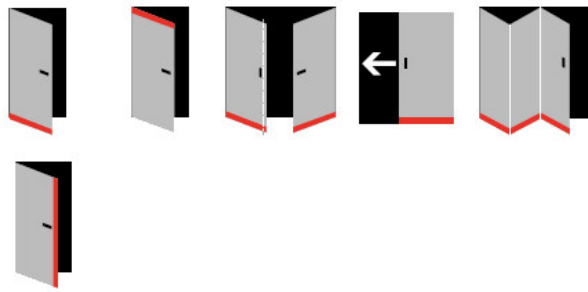

Vlastnosti automatické lišty:

Na objednávku lze dodat tyto úpravy :

54 dB

Způsob instalace do dveří:

Vhodné zejména pro dveře z materiálu:

V případě objednávky samostatných profilů do celkové výše 2500,- Kč bez DPH bude k zakázce připočítán manipulační poplatek ve výši 500,- Kč bez DPH. Při objednávce nad 2500,- Kč je cena za kus konečná.