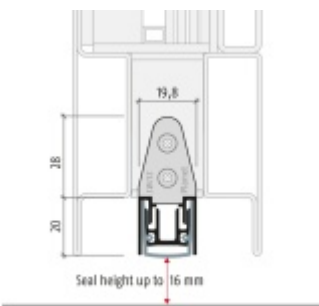

- Výška těsnící lišty až 16 mm
- Útlum až 50 dB
- Možnost seřízení výšky výsuvu lišty
- Záruka 7 let
- Vhodné pro objektové dveře s vysokým zatížením

Součástí balení je spojovací materiál pro kovové dveře