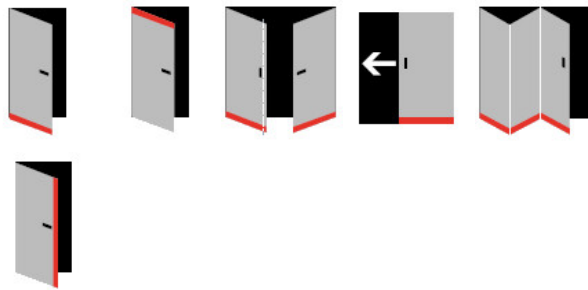

- Výška těsnící lišty až 16 mm
- Útlum až 50 dB
- Možnost seřízení výšky výsuvu lišty
- Záruka 7 let
- Vhodné pro objektové dveře s vysokým zatížením

Součástí balení je spojovací materiál pro kovové dveře

Vlastnosti automatické lišty:

Na objednávku lze dodat tyto úpravy :

Způsob instalace do dveří:

Vhodné zejména pro dveře z materiálu:

V případě objednávky samostatných profilů do celkové výše 2500,- Kč bez DPH bude k zakázce připočítán manipulační poplatek ve výši 500,- Kč bez DPH. Při objednávce nad 2500,- Kč je cena za kus konečná.