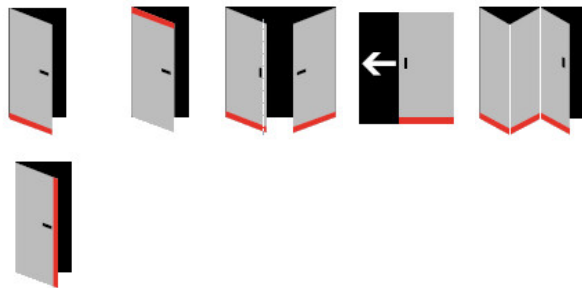

Vlastnosti automatické lišty:

Na objednávku lze dodat tyto úpravy :

Způsob instalace do dveří:

Vhodné zejména pro dveře z materiálu:

V případě objednávky samostatných profilů do celkové výše 2500,- Kč bez DPH bude k zakázce připočítán manipulační poplatek ve výši 500,- Kč bez DPH. Při objednávce nad 2500,- Kč je cena za kus konečná.