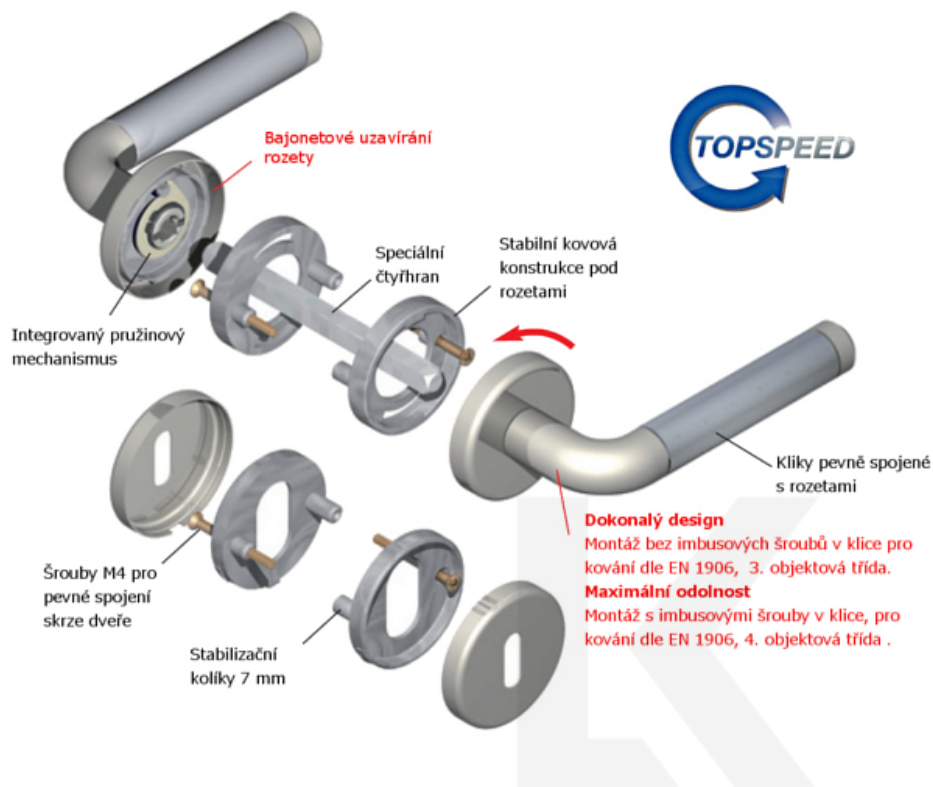

Klika je osazena pevně na rozetě s bajonetovým mechanismem.

Kování je vyrobeno z kartáčované nerezí.

Kování je možné použít také pro interiérové dveře s vysokým zatížením ve veřejných objektech.

**Testováno na 1,2 milionu otevíracích cyklů ve 4. objektové třídě.**

Sada kování obsahuje spojovací materiál a čtyřhran pro tloušťku dveří 38-42 mm.

Větší tloušťka dveří je možná dle zadání. Příplatek cca 100,- Kč / sada

Čtyřhran u WC zamykání má standardně rozměr 8x8 mm. Na poptání lze změnit na 6 mm.

Cylindrická vločka WC zamykání Sada klika/koule

Vaše cena bez DPH

126,65 €

Vaše cena s DPH

153,25 €

Zobrazit produkt

## TECHNICKÉ DETAILY