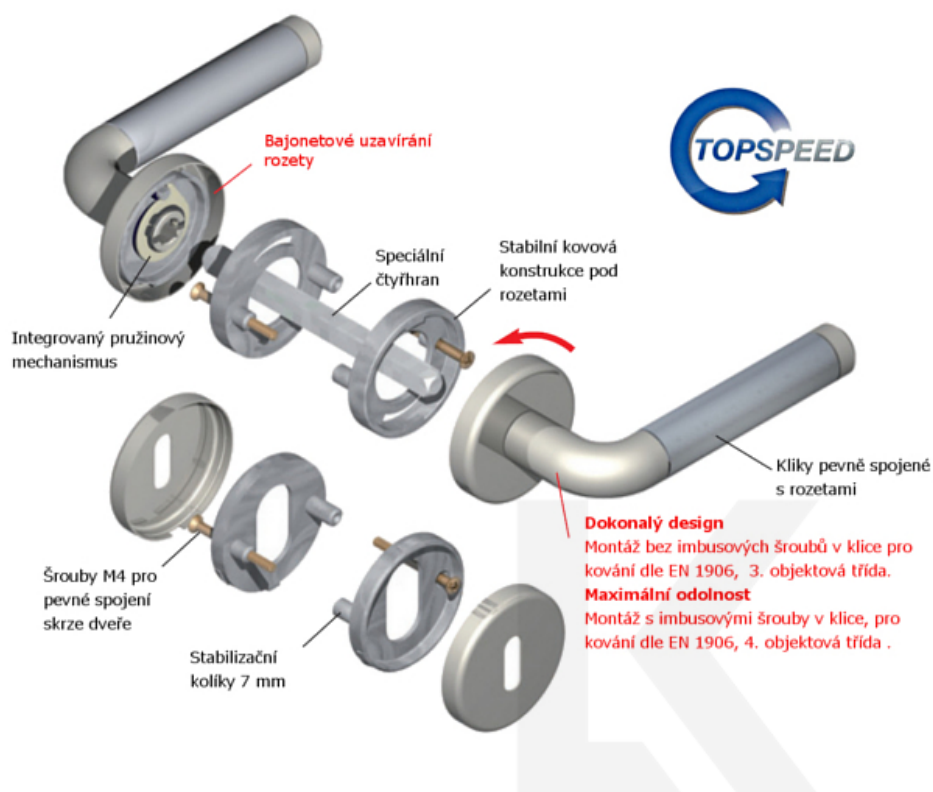

Klika je osazena pevně na rozetě s bajonetovým mechanismem.

Kování je vyrobeno z kartáčované nerez.

Kování je možné použít také pro interiérové dveře s vysokým zatížením ve veřejných objektech.

Testováno na 1,2 milionu otevíracích cyklů ve 4. objektové třídě.

Sada kování obsahuje spojovací materiál a čtyřhran pro tloušťku dveří 38-42 mm.

Větší tloušťka dveří je možná dle zadání. Příplatek cca 100,- Kč / sada

Čtyřhran u WC zamykání má standardně rozměr 8x8 mm. Na poptání lze změnit na 6 mm.

Cylindrická vložka WC zamykání Sada klika/koule

Vaše cena bez DPH

3 210 Kč

Vaše cena s DPH

3 884,1 Kč

Zobrazit produkt

TECHNICKÉ DETAILY

PODOBNÉ PRODUKTY