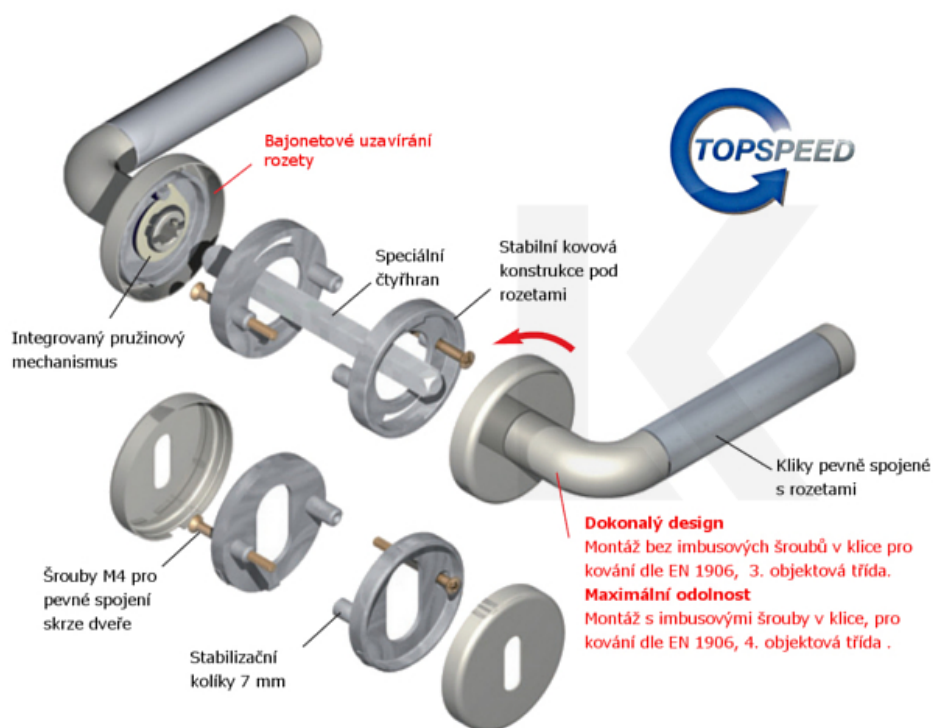

Klika je osazena pevně na rozetě s bajonetovým mechanismem.

Kování je vyrobeno z kartáčované nerezí.

Kování je možné použít také pro interiérové dveře s vysokým zatížením ve veřejných objektech.

Sada kování obsahuje spojovací materiál a čtyřhran pro tloušťku dveří 38-42 mm.

Větší tloušťka dveří je možná dle zadání. Příplatek cca 100,- Kč / sada

Čtyřhran u WC zamykání má standardně rozměr 8x8 mm. Na poptání lze změnit na 6 mm.

## TECHNICKÉ DETAILY