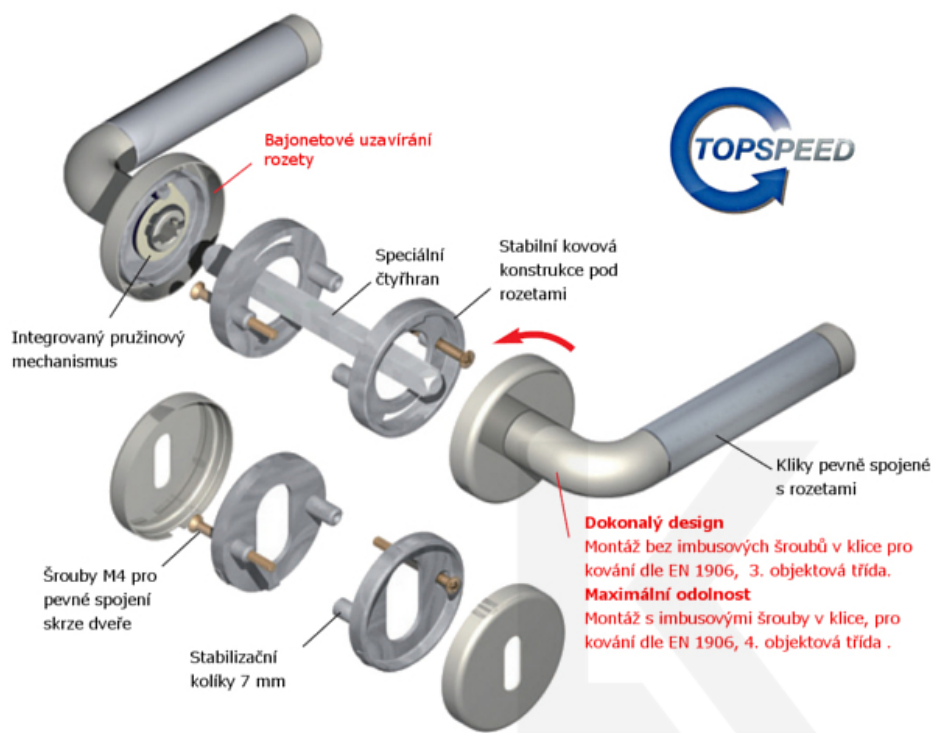

Vaše cena bez DPH

2 675 Kč

Vaše cena s DPH

3 236,75 Kč

Dostupnost

1 ks

Zobrazit produkt

TECHNICKÉ DETAILY