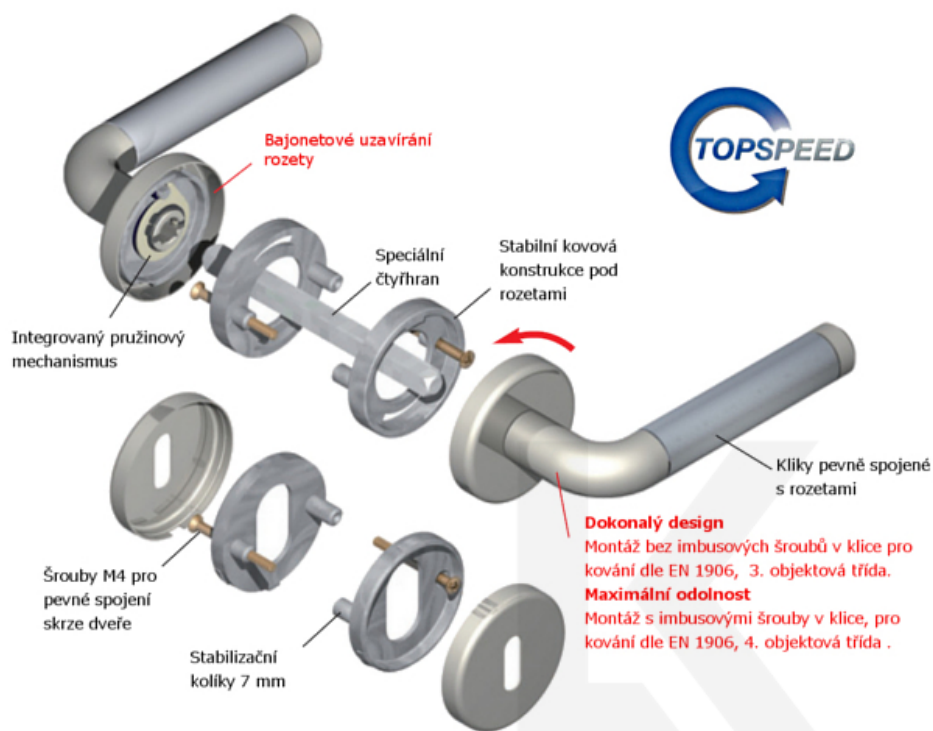

Vaše cena bez DPH

109,18 €

Vaše cena s DPH

132,11 €

Dostupnost

1 ks

Zobrazit produkt

TECHNICKÉ DETAILY