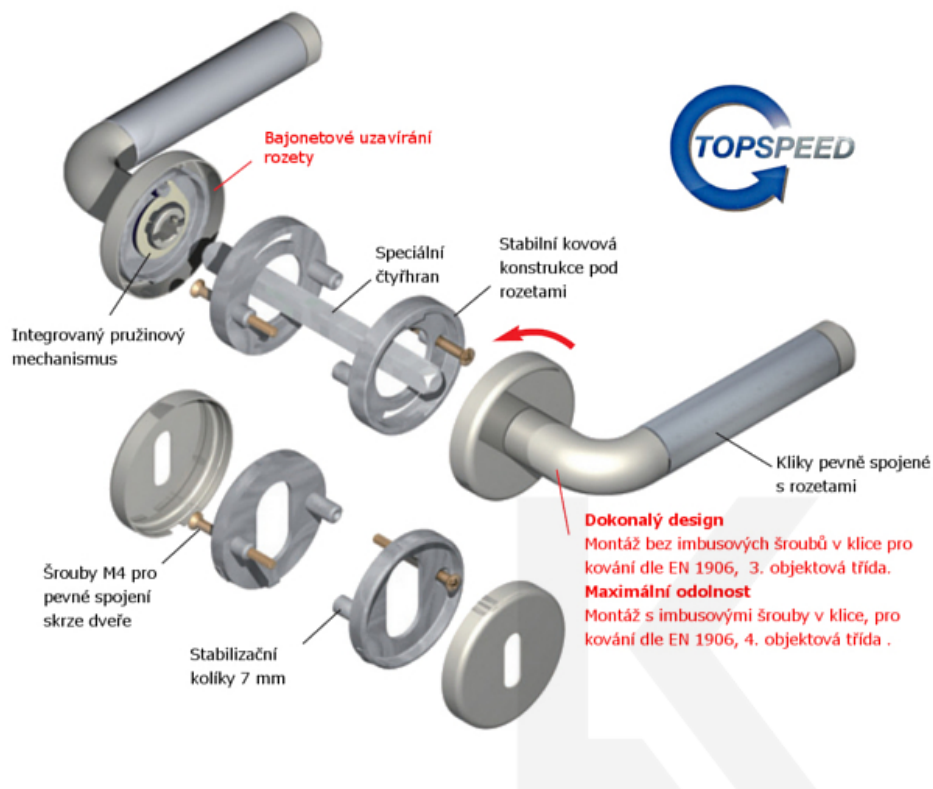

Vaše cena bez DPH

2 619 Kč

Vaše cena s DPH

3 168,99 Kč

Zobrazit produkt

TECHNICKÉ DETAILY