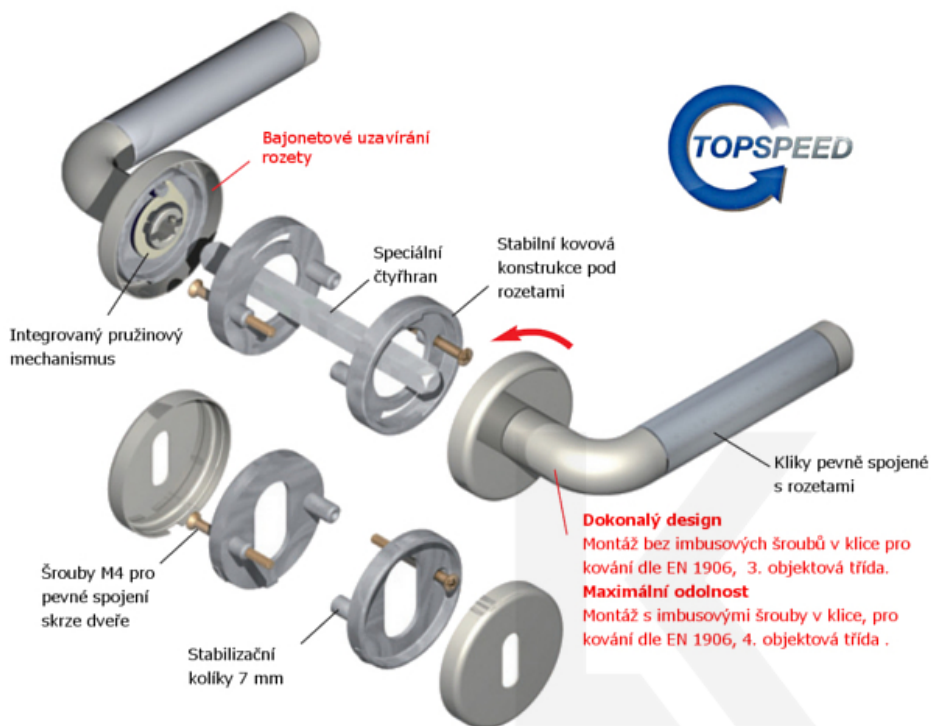

Klika je osazena pevně na rozetě s bajonetovým mechanismem.

Kování je vyrobeno z kartáčované nerezí.

Kování je možné použít také pro interiérové dveře s vysokým zatížením ve veřejných objektech.

Testováno na 1,2 milionu otevíracích cyklů ve 4. objektové třídě.

Sada kování obsahuje spojovací materiál a čtyřhran pro tloušťku dveří 38-42 mm.

Větší tloušťka dveří je možná dle zadání. Příplatek cca 100,- Kč / sada

Čtyřhran u WC zamykání má standardně rozměr 8x8 mm. Na poptání lze změnit na 6 mm.

Vaše cena bez DPH

87,35 €

Vaše cena s DPH

105,69 €

Zobrazit produkt

TECHNICKÉ DETAILY

PODOBNÉ PRODUKTY

Südmetail München -R, nízká rozeta magnetická