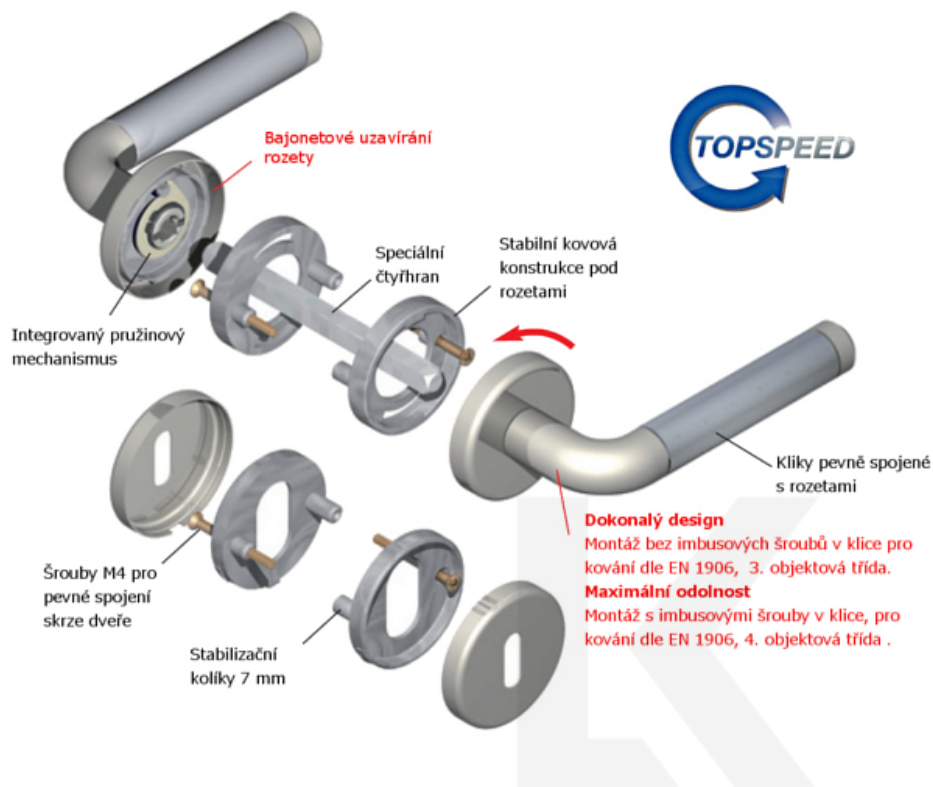

Vaše cena bez DPH

71,02 €

Vaše cena s DPH

85,93 €

Zobrazit produkt

TECHNICKÉ DETAILY